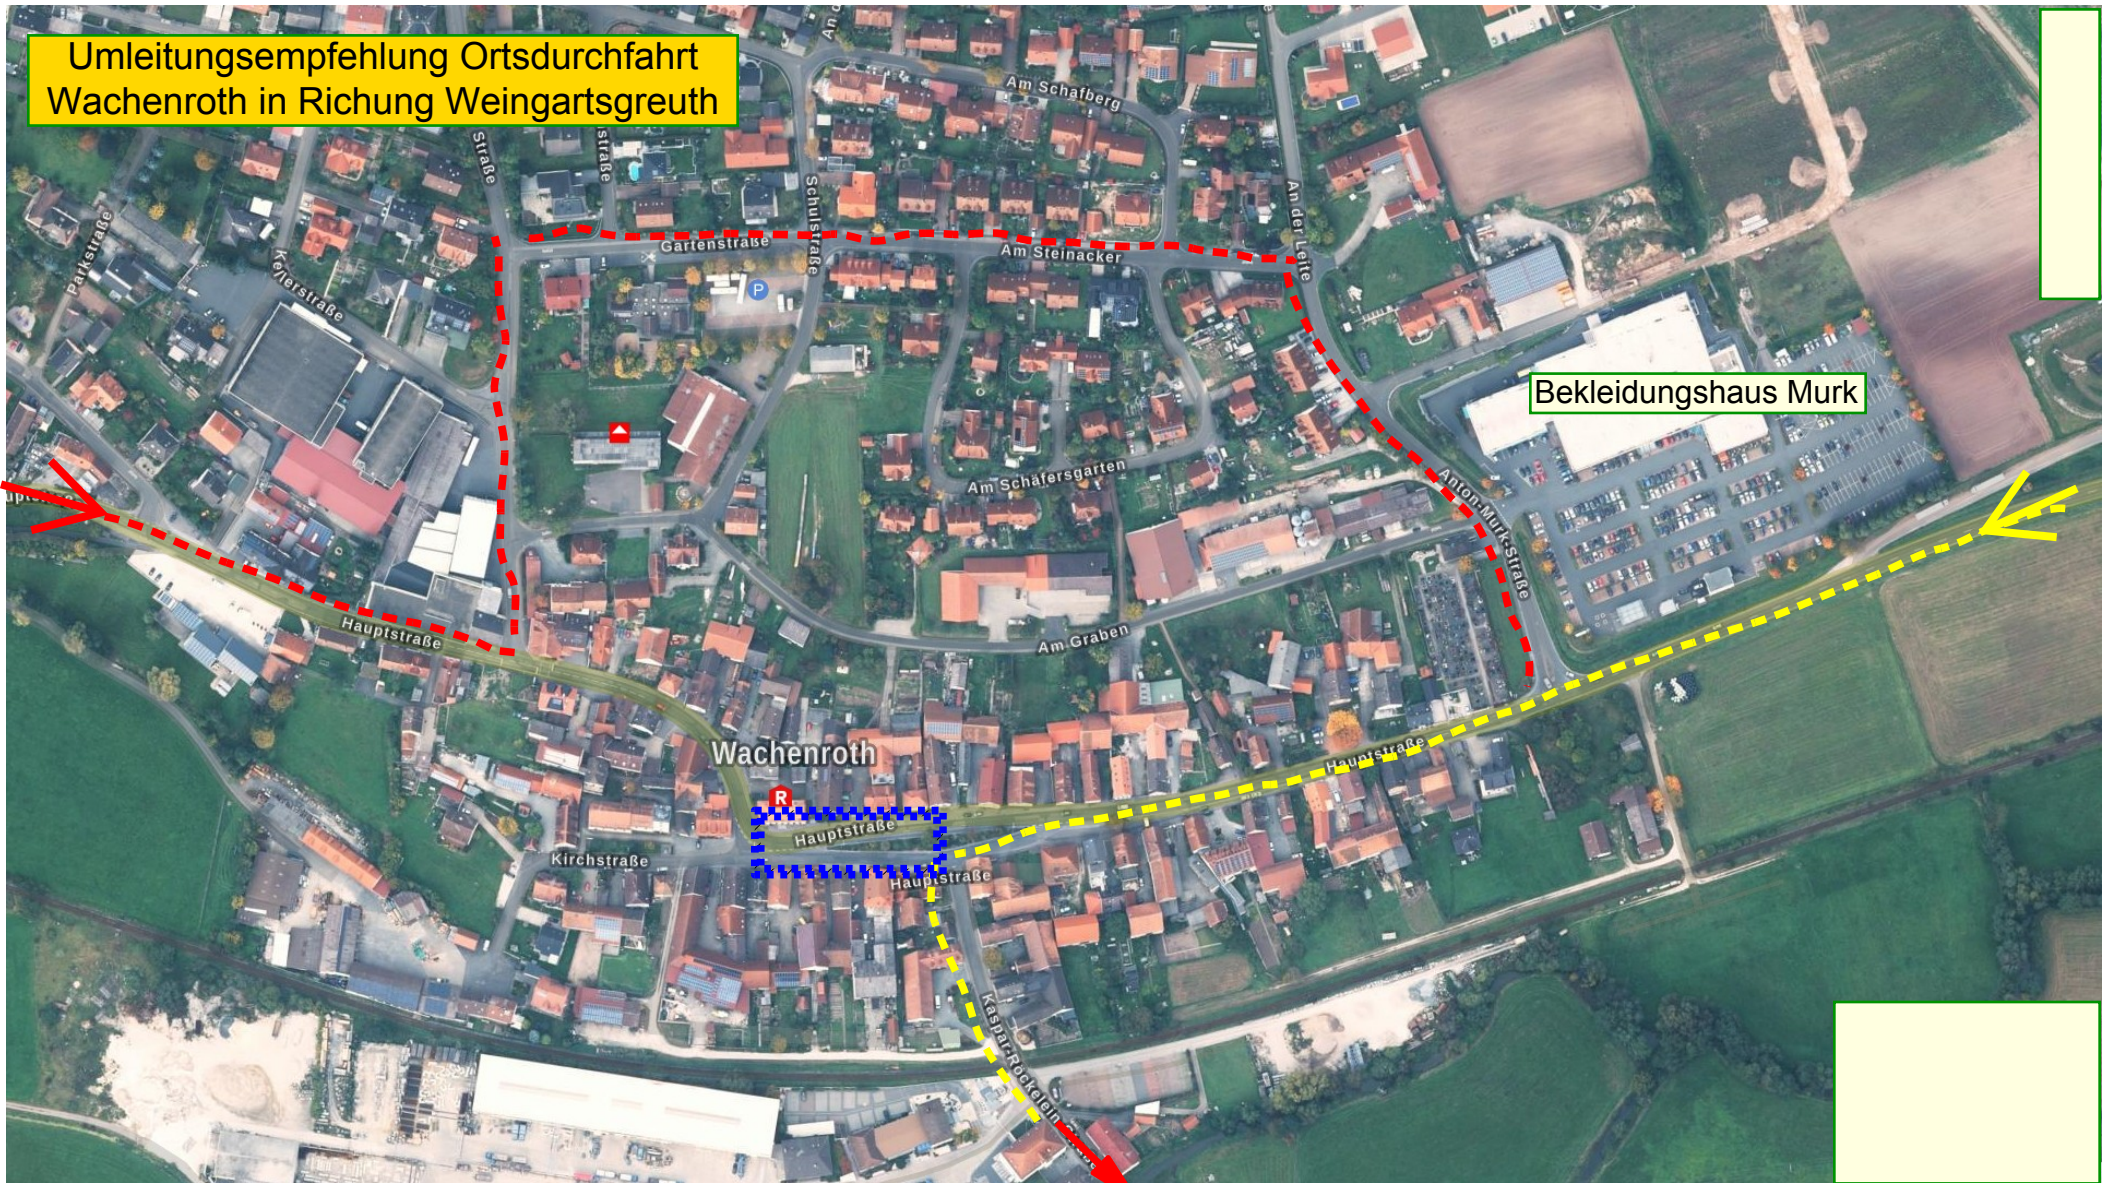

Umleitungsempfehlung Ortsdurchfahrt
Wachenroth in Richtung Weingartsgreuth

rote Striche = Umleitung aus Richtung Schlüsselfeld / A3 Abfahrt Schlüsselfeld # 77

gelbe Striche = Umleitung aus Richtung Mühlhausen / A3 Abfahrt Höchstadt/Nord # 78

blaue Striche = Baustelle – gesperrte Durchfahrt

roter Pfeil = Richtung Weingartsgreuth